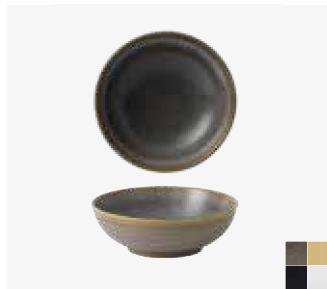

**Chefs' tray rectangular**  
4EVG953RV 8" x 3¾" 21.4cm x 9.6cm  
4EVG954RV 10½" x 4¾" 27cm x 12.1cm  
4EVG955RV 14" x 6½" 35.6cm x 16.5cm

**Deep oval bowl**  
4EVG405RV 6½" 16.5cm 17oz 48.2cl  
4EVG415RV 8½" 21.6cm 35oz 100cl

**Deep oval bowl**  
4EVG425RV 10½" 26.7cm 38¾oz 110cl  
4EVG445RV 12½" 31.8cm 65oz 185cl

**Round footed bowl**  
4EVG568RV 6¼" 15.9cm 17½oz 50cl  
4EVG569RV 8¾" 21.3cm 38¾oz 110cl  
4EVG570RV 10¾" 26.4cm 81oz 230cl

**Oatmeal bowl**  
4EVG330RV 6¾" 16.2cm 14¾oz 42cl

**Soup bowl**  
4EVG591RV 7" 17.8cm 11oz 31cl

**Rice bowl**  
4EVG588RV 4¾" 10.5cm 7oz 20cl

**Rice bowl**  
4EVG590RV 7" 17.8cm 30oz 85cl

NEW

**Taster**  
4EVG957RV 2¾" 6cm 3½oz 10.1cl