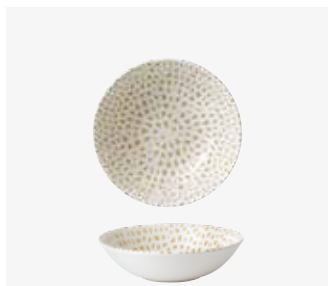

# Mosaic: Taupe

**Plate**  
3MOT217X 6 5/8" 16cm

**Plate**  
3MOT237X 8 7/8" 22.6cm

**Plate**  
3MOT276X 10 1/2" 26.7cm

**Plate**  
3MOT288X 11 1/8" 28.4cm

**Chefs' bowl**  
3MOT583X 6 1/2" 16.5cm 19oz 53.9cl