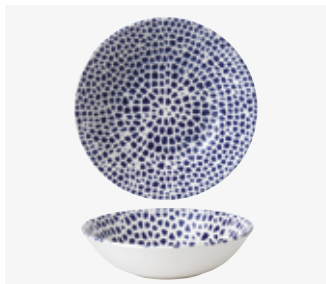

# Mosaic: Blue

**Plate**  
3MOB217X 6 $\frac{5}{8}$ " 16cm

**Plate**  
3MOB237X 8 $\frac{7}{8}$ " 22.6cm

**Plate**  
3MOB276X 10 $\frac{1}{2}$ " 26.7cm

**Plate**  
3MOB288X 11 $\frac{1}{8}$ " 28.4cm

**Chefs' bowl**  
3MOB583X 6 $\frac{1}{2}$ " 16.5cm 19oz 53.9cl