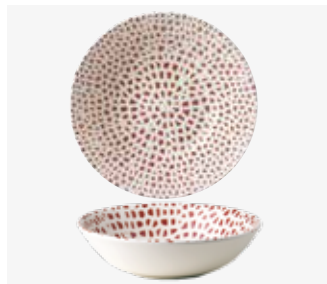

Chefs' bowl
3MOC565X 10 1/2" 26.7cm 63 1/4 oz 180cl