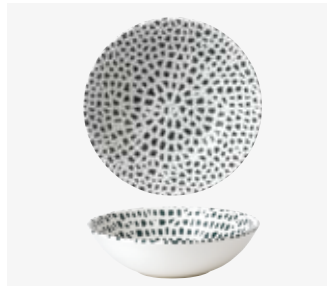

**Chefs' bowl**  
3MOT595X 8" 20.3cm 38 1/2 oz 109.2cl

**Chefs' bowl**  
3MOT565X 10 1/2" 26.7cm 63 1/4 oz 180cl

Mosaic: Green

**Plate**  
3MOG217X 6 $\frac{5}{8}$ " 16cm

**Plate**  
3MOG237X 8 $\frac{7}{8}$ " 22.6cm

**Plate**  
3MOG276X 10 $\frac{1}{2}$ " 26.7cm

**Plate**  
3MOG288X 11 $\frac{1}{8}$ " 28.4cm

**Chefs' bowl**  
3MOG583X 6 $\frac{1}{2}$ " 16.5cm 19oz 53.9cl

**Chefs' bowl**  
3MOG595X 8" 20.3cm 38 $\frac{1}{2}$ oz 109.2cl