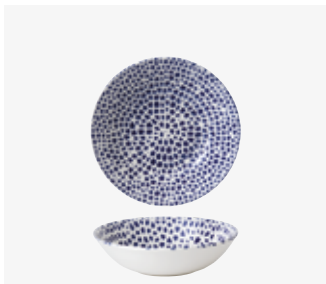

# Mosaic: Blue

**Plate**  
3MOB217X 6 $\frac{5}{8}$ " 16cm

**Plate**  
3MOB237X 8 $\frac{7}{8}$ " 22.6cm

**Plate**  
3MOB276X 10 $\frac{1}{2}$ " 26.7cm

**Plate**  
3MOB288X 11 $\frac{1}{8}$ " 28.4cm

**Chefs' bowl**  
3MOB583X 6 $\frac{1}{2}$ " 16.5cm 19oz 53.9cl