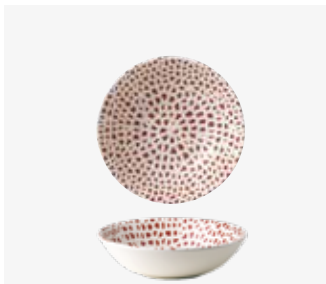

**Plate**  
3MOG276X 10 $\frac{1}{2}$ " 26.7cm

**Plate**  
3MOG288X 11 $\frac{1}{8}$ " 28.4cm

**Chefs' bowl**  
3MOG583X 6 $\frac{1}{2}$ " 16.5cm 19oz 53.9cl

**Chefs' bowl**  
3MOG595X 8" 20.3cm 38 $\frac{1}{2}$ oz 109.2cl

**Chefs' bowl**  
3MOG565X 10 $\frac{1}{2}$ " 26.7cm 63 $\frac{1}{4}$ oz 180cl

Mosaic: Coral

**Plate**  
3MOC217X 6 5/8" 16cm

**Plate**  
3MOC237X 8 7/8" 22.6cm

**Plate**  
3MOC276X 10 1/2" 26.7cm

**Plate**  
3MOC288X 11 1/8" 28.4cm