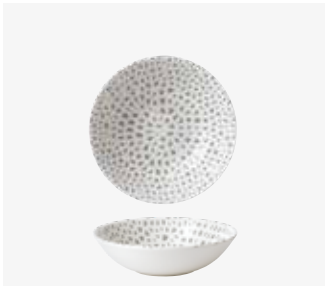

**Plate**  
3MOS217X 6 5/8" 16cm

**Plate**  
3MOS237X 8 7/8" 22.6cm

**Plate**  
3MOS276X 10 1/2" 26.7cm

**Plate**  
3MOS288X 11 1/8" 28.4cm

**Chefs' bowl**  
3MOS583X 6 1/2" 16.5cm 19oz 53.9cl

**Chefs' bowl**  
3MOS595X 8" 20.3cm 38 1/2 oz 109.2cl