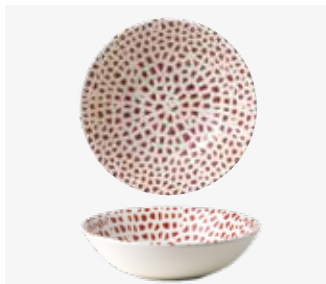

Chefs' bowl
3MOC595X 8" 20.3cm 38 1/2 oz 109.2cl