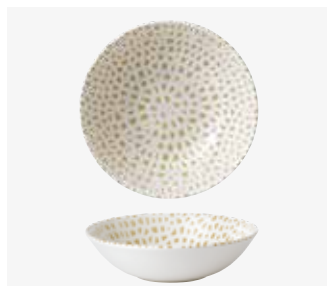

# Mosaic: Taupe

**Plate**  
3MOT217X 6 5/8" 16cm

**Plate**  
3MOT237X 8 7/8" 22.6cm

**Plate**  
3MOT276X 10 1/2" 26.7cm

**Plate**  
3MOT288X 11 1/8" 28.4cm

**Chefs' bowl**  
3MOT583X 6 1/2" 16.5cm 19oz 53.9cl