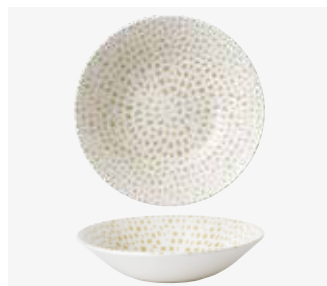

Chefs' bowl
3MOT565X 10 1/2" 26.7cm 63 1/4 oz 180cl